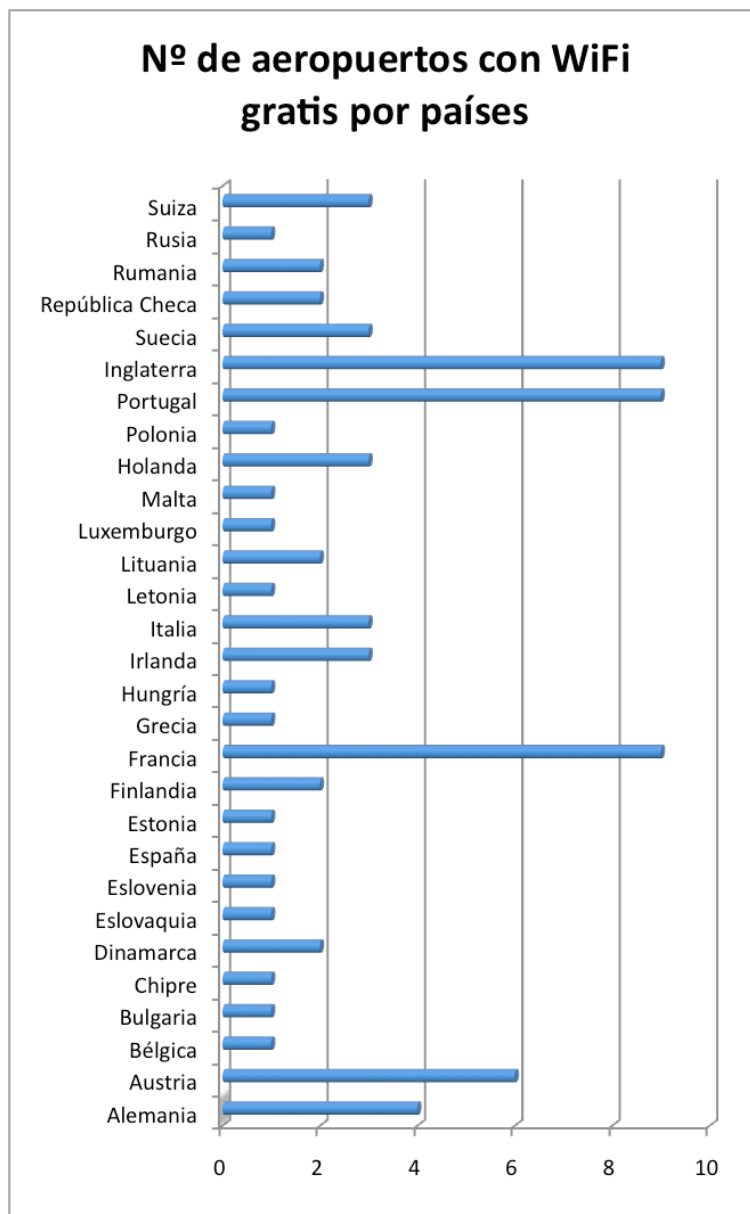

Conclusiones:

- Francia, Portugal e Inglaterra son los países que cuentan con el mayor número de aeropuertos que ofrecen conexión a Internet gratuita con 9 aeropuertos cada uno.
- **A pesar de ser un país que vive del turismo con una oferta considerable de vuelos baratos, España no cuenta con ningún aeropuerto que ofrezca WiFi gratuita e ilimitada a los pasajeros. Algunos de los aeropuertos españoles sí que ofrecen WiFi de pago a través de Telefónica.**