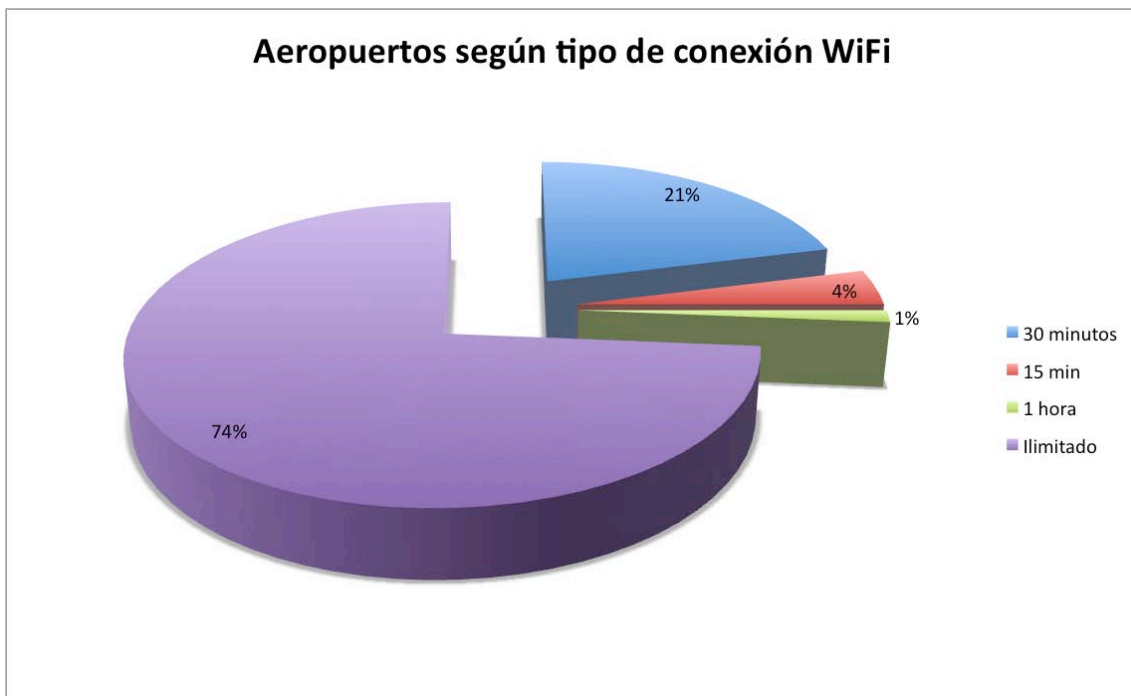

- El 75% de los aeropuertos europeos que ofrecen conexión WiFi gratuita no ponen límites de tiempo. Sin embargo, un 21% ofrece conexión gratuita por 30 minutos y un 3% de ellos por 15 minutos. El aeropuerto de Schiphol (Amsterdam) ofrece conexión gratuita por 1 hora. El Aeropuerto de Barcelona, en tanto, ofrece 15 minutos de conexión gratuita previo registro en la web del operador.
- En cuanto al acceso a la conexión WiFi, la mayoría de los aeropuertos ofrecen WiFi abierta, pero otros trabajan con operadores externos en los cuales es necesario registrarse en su web para poder obtener un nombre de usuario y contraseña para conectarse.